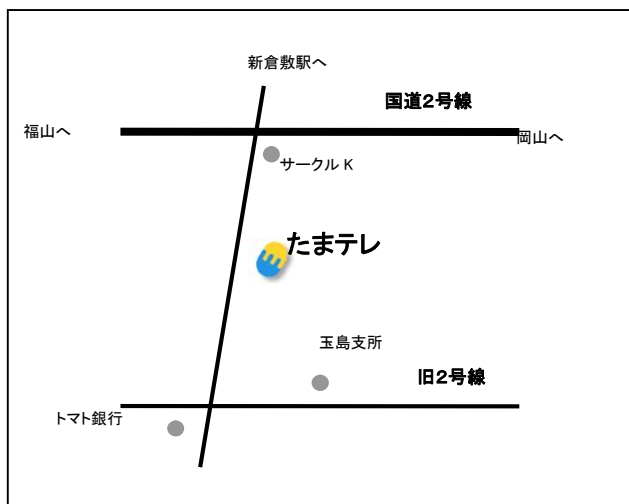

● 内容

人形劇「ぞうくんのさんぽ」他

親子チケット(寄付付き前売り券)好評発売中!

お問合せ先: ぐらしきパートナーシップ推進ひろば 090-3635-8607 (平尾博美)

会場: たまテレホール(玉島テレビ放送)

親子チケットについて

- 親子チケット(500円)となります。おとな1人、こども1人(2歳以上)がご入場できます。追加料金は、おとな400円、こども100円
- 先着50組限定です。
- 払い戻しはありません。
- 寄付チケット付き。

お電話いただければ
チケットのお取り置き
いたします。

同時開催★NPO応援イベント

① 知って応援「市民活動見本市」

子育て支援や福祉サービス、環境保全、まちづくり、多文化共生など、さまざまな分野で地域の暮らしを支えるNPO(市民活動団体)の紹介展示。

② 買って応援「バザー」や「カフェ」

コーヒー・紅茶・お茶等、お茶菓子/中華ちまき/地ビール/ドーナツ、手作りパン、いなり寿司、手作り菓子などなど、

【住所】 倉敷市玉島阿賀崎1-2-31